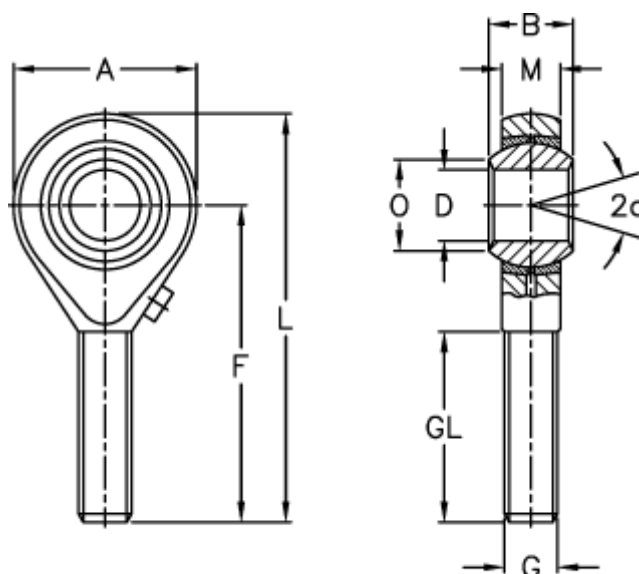

Varenummer: 54301010125
 Beskrivelse: LDK ledhoved POS 10/F1L
 M10x1,25 med venstregevind

Mål

A	= 26	L	= 61
a (grader)	= 13	M	= 10.50
B	= 14	O	= 12.90
D	= 10	Statisk belastning C0 (kN)	= 17.2
Dynamisk belastning C (kN)	= 7.5	Vægt (g)	= 54
F	= 48		
g	= M10x1,25		
GL	= 29		